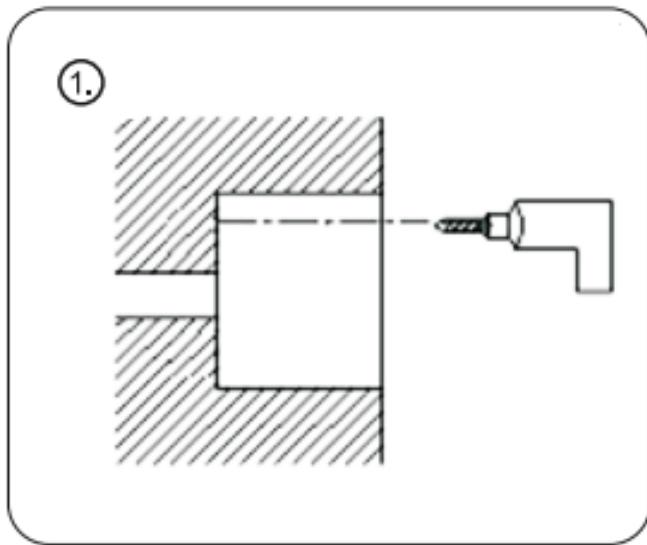

70409, 70410, 70411, 70438

BG : Светлинният източник в осветителното тяло не подлежи на замяна. Извеждането от експлоатация на осветителното тяло трябва да бъде изпълнено по безопасен за околната среда начин. Този продукт съдържа източник на светлина от клас на енергийна ефективност F.