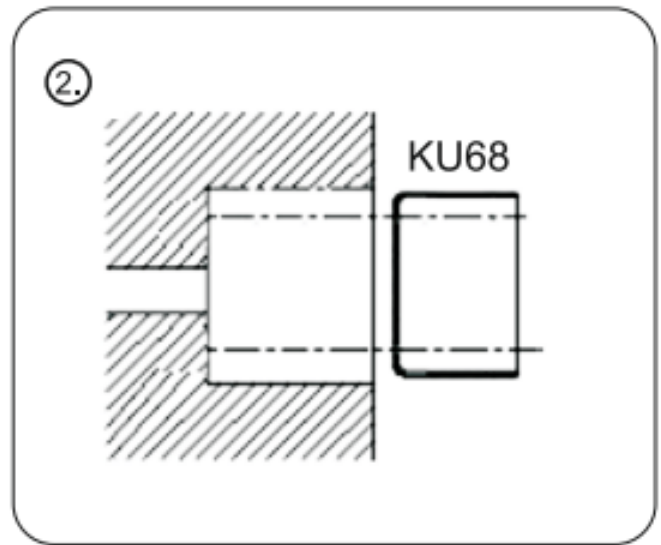

70409, 70410, 70411, 70438

BG : Светлинният източник в осветителното тяло не подлежи на замяна. Извеждането от експлоатация на осветителното тяло трябва да бъде изпълнено по безопасен за околната среда начин. Този продукт съдържа източник на светлина от клас на енергийна ефективност F.