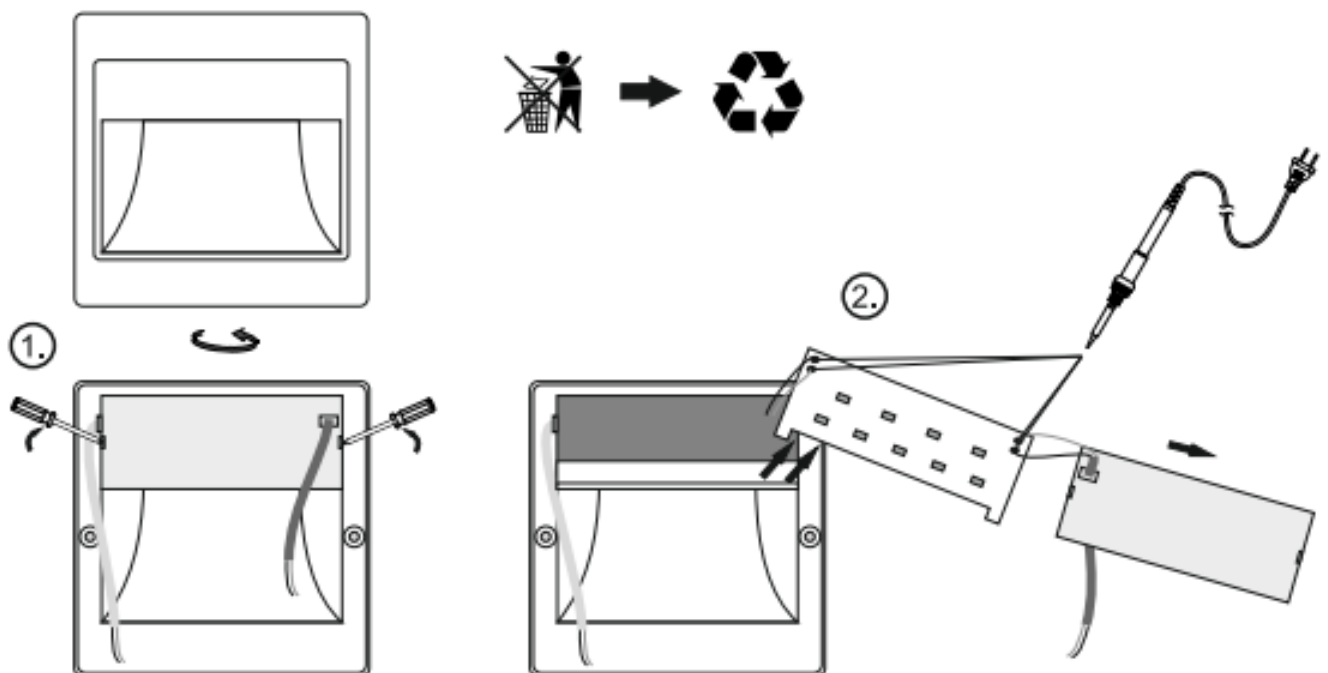

70409, 70410, 70411, 70438

BG : Светлинният източник в осветителното тяло не подлежи на замяна. Извеждането от експлоатация на осветителното тяло трябва да бъде изпълнено по безопасен за околната среда начин. Този продукт съдържа източник на светлина от клас на енергийна ефективност F.