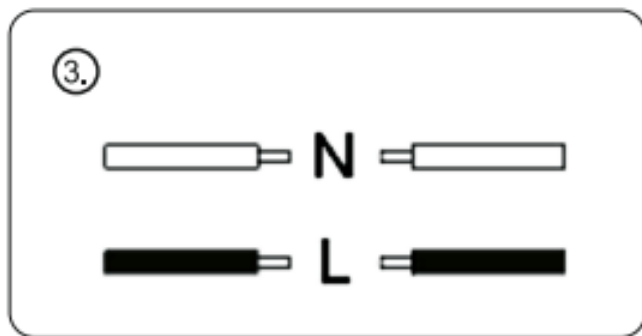

70409, 70410, 70411, 70438

BG : Светлинният източник в осветителното тяло не подлежи на замяна. Извеждането от експлоатация на осветителното тяло трябва да бъде изпълнено по безопасен за околната среда начин. Този продукт съдържа източник на светлина от клас на енергийна ефективност F.

BL: Крыніца святла ў свяцільні нязменная. Калі ласка, утылізуйце свяцільнію экалагічна захоўваючым метадам. Гэты прадукт змяшчае крыніцу святла класа энергаэфектыўнасці F.

DE: Das Leuchtmittel in der Leuchte ist nicht austauschbar. Bitte entsorgen Sie die Leuchte umweltgerecht. Dieses Produkt enthält eine Lichtquelle der Energieeffizienzklasse F.